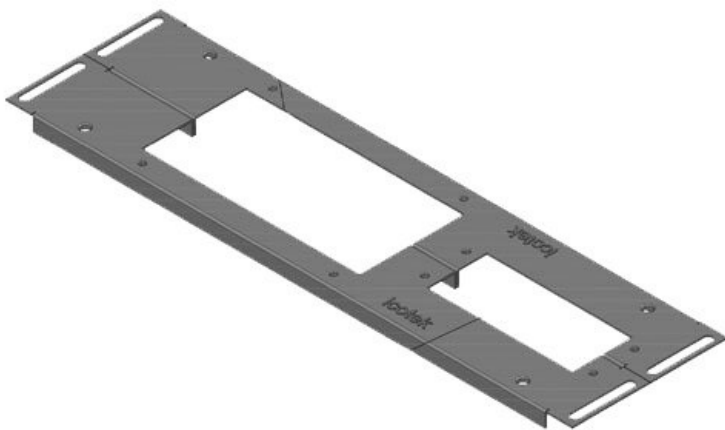

KDR2-VX25-1000-44408

Artikelnummer	44408	Gesamtlänge	438 mm
EAN	4251269320	Bodenblech	
	347	Für	1.000 mm
Verpackungseinheit	1	Schrankbreite	
Höhe	12 mm	Lichtes Maß	402 mm
Passend für Gehäuse	Rittal VX25	der	
Länge	438 mm	Bodenöffnung	
Breite	120 mm	Mittelstrebe	ja
		Passend für	1 × KEL 24, 1
		Kabeleinführung:	1 × KEL-JUMBO
			2