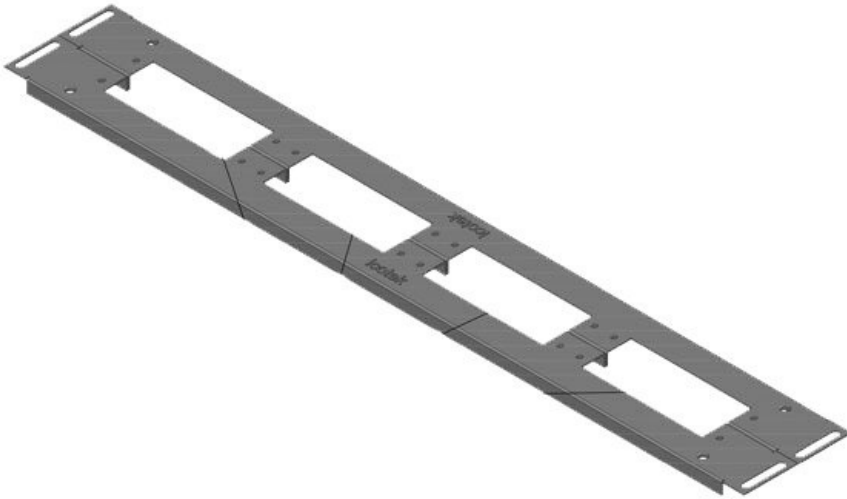

## Produktvarianten & Größen

KDR2-VX25-600-44400

Artikelnummer	<b>44400</b>	Gesamtlänge	<b>488 mm</b>
EAN	<b>4251269320</b>	Bodenblech	
	<b>262</b>	Für	<b>600 mm</b>
Verpackungseinheit	<b>1</b>	Schrankbreite	
Höhe	<b>12 mm</b>	Lichtes Maß	<b>452 mm</b>
Passend für Gehäuse	<b>Rittal VX25</b>	der	
Länge	<b>488 mm</b>	Bodenöffnung	
Breite	<b>100 mm</b>	Passend für	<b>3 x KEL 24</b>
		Kabeleinführung:	

KDR2-VX25-600-44401

Artikelnummer	<b>44401</b>	Gesamtlänge	<b>488 mm</b>
EAN	<b>4251269320</b>	Bodenblech	
	<b>279</b>	Für	<b>600 mm</b>
Verpackungseinheit	<b>1</b>	Schrankbreite	
Höhe	<b>12 mm</b>	Lichtes Maß	<b>452 mm</b>
Passend für Gehäuse	<b>Rittal VX25</b>	der	
Länge	<b>488 mm</b>	Bodenöffnung	
Breite	<b>120 mm</b>	Passend für	<b>2 x KEL 24, 1</b>
		Kabeleinführung	<b>x KEL-JUMBO</b>
		gen:	<b>1</b>

KDR2-VX25-600-44402

Artikelnummer	<b>44402</b>	Gesamtlänge	<b>488 mm</b>
EAN	<b>4251269320</b>	Bodenblech	
	<b>286</b>	Für	<b>600 mm</b>
Verpackungseinheit	<b>1</b>	Schrankbreite	
Höhe	<b>12 mm</b>	Lichtes Maß	<b>452 mm</b>
Passend für Gehäuse	<b>Rittal VX25</b>	der	
Länge	<b>488 mm</b>	Bodenöffnung	
Breite	<b>120 mm</b>	Passend für	<b>1 x KEL 24, 1</b>
		Kabeleinführung	<b>x KEL-JUMBO</b>
		gen:	<b>2</b>

**KDR2-VX25-800-44403**

Artikelnummer	<b>44403</b>	Gesamtlänge	<b>688 mm</b>
EAN	<b>4251269320</b>	Bodenblech	
	<b>293</b>	Für	<b>800 mm</b>
Verpackungseinheit	<b>1</b>	Schrankbreite	
Höhe	<b>12 mm</b>	Lichtes Maß der	<b>652 mm</b>
Passend für Gehäuse	<b>Rittal VX25</b>	Bodenöffnung	
Länge	<b>688 mm</b>	Passend für	<b>4 x KEL 24</b>
Breite	<b>100 mm</b>	Kabeleinführung:	