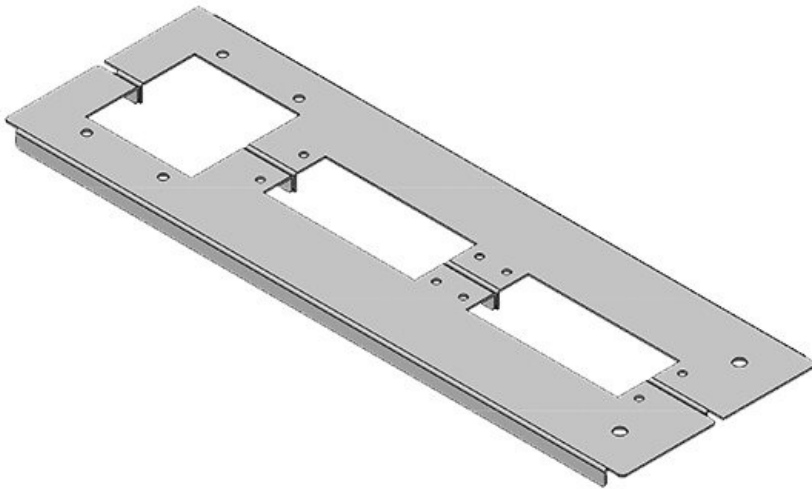

Artikelnummer	42953	Gesamtlänge	458 mm
EAN	4251269309	Bodenblech	
	441	Für	600 mm
Verpackungseinheit	1	Schrankbreite	
Höhe	12 mm	Lichtes Maß	435 mm
Passend für Gehäuse	Rittal TS 8	der	
Länge	458 mm	Bodenöffnung	
Breite	148,5 mm	Passend für	2 x KEL 24, 1
		Kabeleinführung	x KEL-JUMBO
		gen:	1