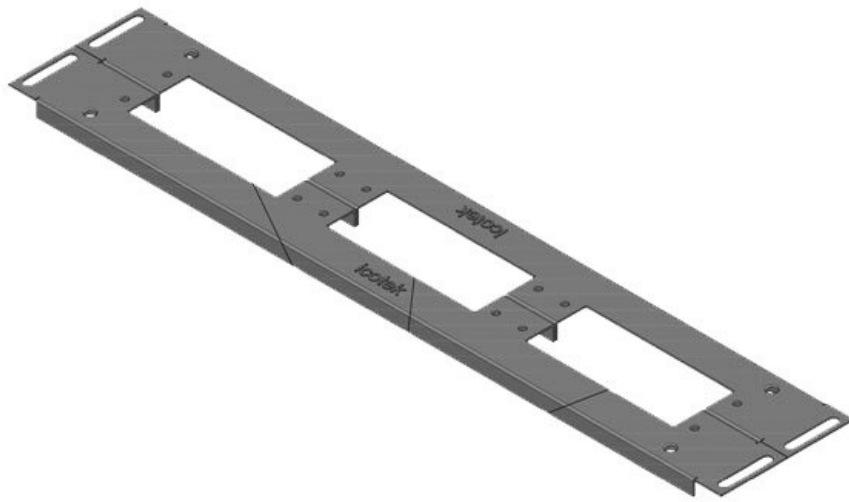

KDR2-VX25-1200-44409

Artikelnummer	44409	Gesamtlänge	538 mm
EAN	4251269320	Bodenblech	
	354	Für	1.200 mm
Verpackungseinheit	1	Schrankbreite	
Höhe	12 mm	Lichtes Maß	502 mm
Passend für Gehäuse	Rittal VX25	der	
Länge	538 mm	Bodenöffnung	
Breite	100 mm	Passend für	3 × KEL 24
		Kabeleinführung:	

KDR2-VX25-1200-44410