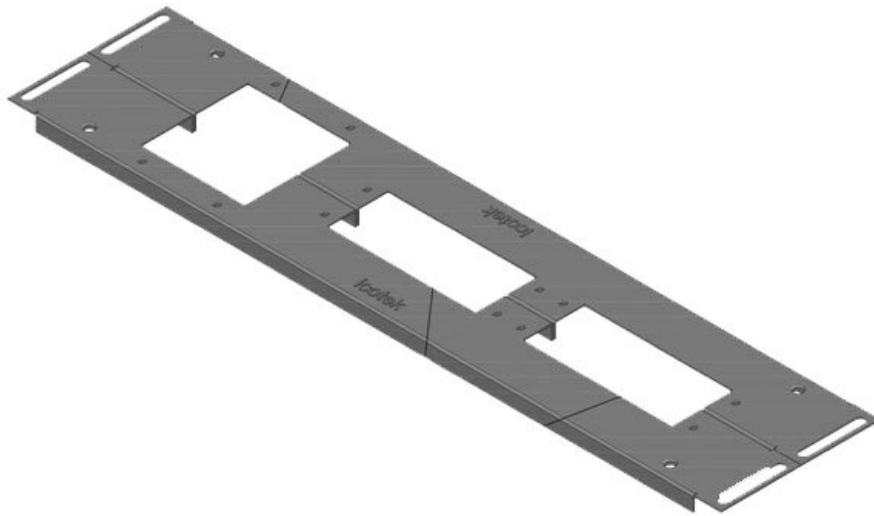

Artikelnummer	44410	Gesamtlänge	538 mm
EAN	4251269320	Bodenblech	
	361	Für	1.200 mm
Verpackungseinheit	1	Schrankbreite	
Höhe	12 mm	Lichtes Maß	502 mm
Passend für Gehäuse	Rittal VX25	der	
Länge	538 mm	Bodenöffnung	
Breite	120 mm	Passend für	2 × KEL 24, 1
		Kabeleinführung:	1 × KEL-JUMBO