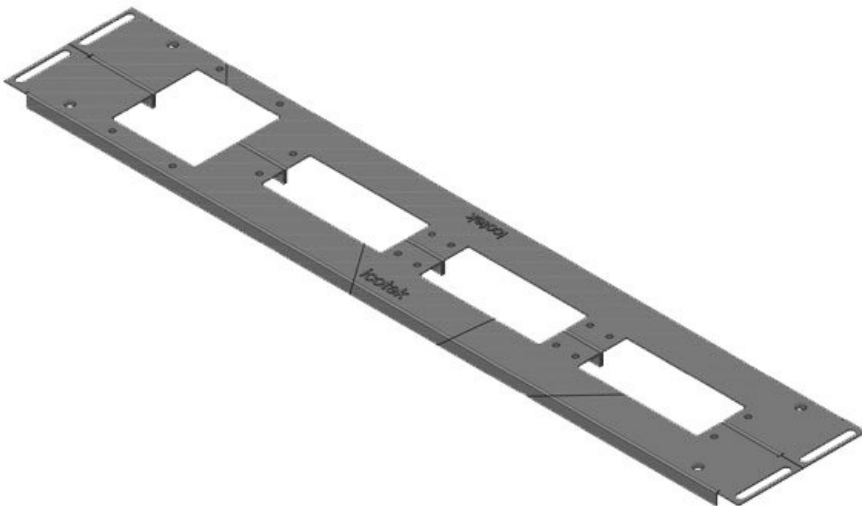

KDR2-VX25-600-44401

Artikelnummer	<b>44401</b>	Gesamtlänge	<b>488 mm</b>
EAN	<b>4251269320</b>	Bodenblech	
	<b>279</b>	Für	<b>600 mm</b>
Verpackungseinheit	<b>1</b>	Schrankbreite	
Höhe	<b>12 mm</b>	Lichtes Maß	<b>452 mm</b>
Passend für Gehäuse	<b>Rittal VX25</b>	der	
Länge	<b>488 mm</b>	Bodenöffnung	
Breite	<b>120 mm</b>	Passend für	<b>2 x KEL 24, 1</b>
		Kabeleinführung	<b>x KEL-JUMBO</b>
		gen:	<b>1</b>

KDR2-VX25-600-44402

Artikelnummer	<b>44402</b>	Gesamtlänge	<b>488 mm</b>
EAN	<b>4251269320</b>	Bodenblech	
	<b>286</b>	Für	<b>600 mm</b>
Verpackungseinheit	<b>1</b>	Schrankbreite	
Höhe	<b>12 mm</b>	Lichtes Maß	<b>452 mm</b>
Passend für Gehäuse	<b>Rittal VX25</b>	der	
Länge	<b>488 mm</b>	Bodenöffnung	
Breite	<b>120 mm</b>	Passend für	<b>1 x KEL 24, 1</b>
		Kabeleinführung	<b>x KEL-JUMBO</b>
		gen:	<b>2</b>

**KDR2-VX25-800-44403**

Artikelnummer	<b>44403</b>	Gesamtlänge	<b>688 mm</b>
EAN	<b>4251269320</b>	Bodenblech	
	<b>293</b>	Für	<b>800 mm</b>
Verpackungseinheit	<b>1</b>	Schrankbreite	
Höhe	<b>12 mm</b>	Lichtes Maß der	<b>652 mm</b>
Passend für Gehäuse	<b>Rittal VX25</b>	Bodenöffnung	
Länge	<b>688 mm</b>	Passend für	<b>4 x KEL 24</b>
Breite	<b>100 mm</b>	Kabeleinführung:	

**KDR2-VX25-800-44404**

Artikelnummer	<b>44404</b>	Gesamtlänge	<b>688 mm</b>
EAN	<b>4251269320</b>	Bodenblech	
	<b>309</b>	Für	<b>800 mm</b>
Verpackungseinheit	<b>1</b>	Schrankbreite	
Höhe	<b>12 mm</b>	Lichtes Maß der	<b>652 mm</b>
Passend für Gehäuse	<b>Rittal VX25</b>	Bodenöffnung	
Länge	<b>688 mm</b>	Passend für	<b>3 x KEL 24, 1 x KEL-JUMBO</b>
Breite	<b>120 mm</b>	Kabeleinführung:	<b>1</b>