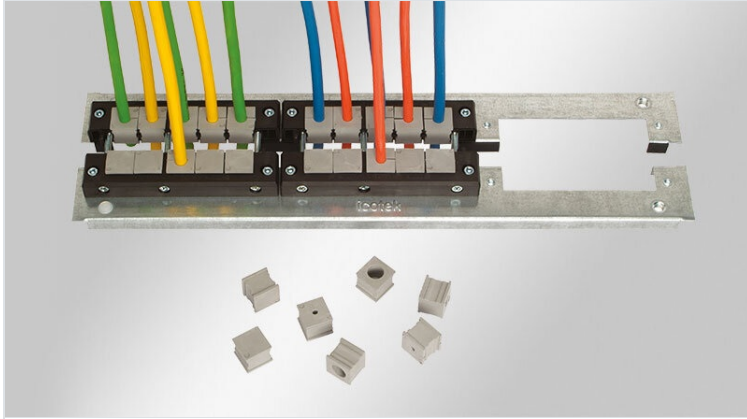

# KDR 2 Schaltschrank-Bodenblech, geteilt

für Schaltschränke Rittal VX25 und Rittal TS 8 / IP54

Die 2-teiligen Bodenbleche KDR 2 sind bereits mit Ausschnitten für die Kabeleinführungssysteme [KEL 24](#) bzw. [KEL-JUMBO](#) versehen.

Die Befestigungsgewinde für die KEL-Rahmen sind bereits integriert.

IP54

RoHS  
compliant

REACH  
COMPLIANCE

Made in  
Germany

## Vorteile

- Während der Montage nahezu gesamte Schaltschrankbodenfläche verfügbar
- Sehr große Stecker mühelos einführbar
- Nachträgliche Montage möglich
- Keine Blecharbeiten notwendig
- Nicht benötigte Ausschnitte können nur mit Blindplatten vom Typ BPM verschlossen werden

## Produktvarianten & Größen

KDR2-VX25-600-44400

Artikelnummer	<b>44400</b>	Gesamtlänge	<b>488 mm</b>
EAN	<b>4251269320</b>	Bodenblech	
	<b>262</b>	Für	<b>600 mm</b>
Verpackungseinheit	<b>1</b>	Schrankbreite	
Höhe	<b>12 mm</b>	Lichtes Maß	<b>452 mm</b>
Passend für Gehäuse	<b>Rittal VX25</b>	der	
Länge	<b>488 mm</b>	Bodenöffnung	
Breite	<b>100 mm</b>	Passend für	<b>3 x KEL 24</b>
		Kabeleinführung:	