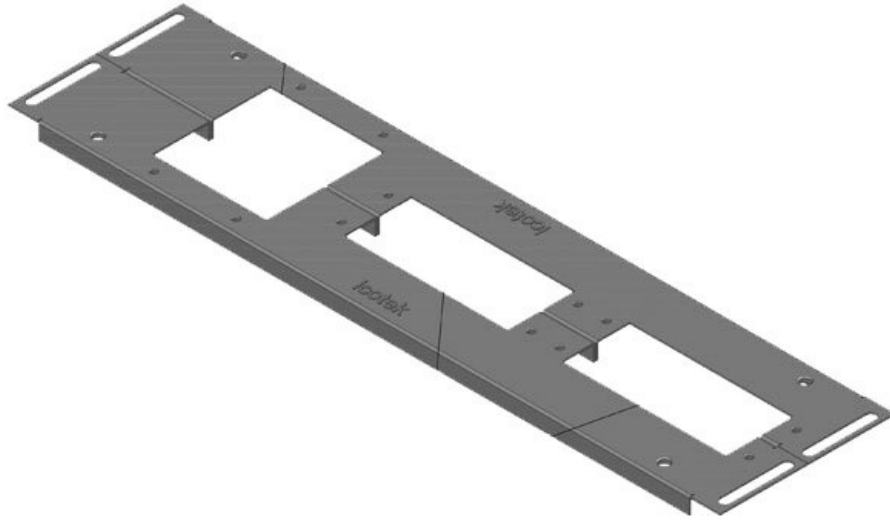

# KDR 2 Schaltschrank-Bodenblech, geteilt

für Schaltschränke Rittal VX25 und Rittal TS 8 / IP54

Die 2-teiligen Bodenbleche KDR 2 sind bereits mit Ausschnitten für die Kabeleinführungssysteme [KEL 24](#) bzw. [KEL-JUMBO](#) versehen.

## Vorteile

- Während der Montage nahezu gesamte Schaltschrankbodenfläche verfügbar
- Sehr große Stecker mühelos einführbar
- Nachträgliche Montage möglich
- Keine Blecharbeiten notwendig
- Nicht benötigte Ausschnitte können nur mit Blindplatten vom Typ BPM verschlossen werden

## Produktvarianten & Größen

KDR2-VX25-600-44400

Artikelnummer	<b>44400</b>	Gesamtlänge	<b>488 mm</b>
EAN	<b>4251269320</b>	Bodenblech	
	<b>262</b>	Für	<b>600 mm</b>
Verpackungseinheit	<b>1</b>	Schrankbreite	
Höhe	<b>12 mm</b>	Lichtes Maß	<b>452 mm</b>
Passend für Gehäuse	<b>Rittal VX25</b>	der	
Länge	<b>488 mm</b>	Bodenöffnung	
Breite	<b>100 mm</b>	Passend für	<b>3 x KEL 24</b>
		Kabeleinführung:	

KDR2-VX25-600-44401

Artikelnummer	<b>44401</b>	Gesamtlänge	<b>488 mm</b>
EAN	<b>4251269320</b>	Bodenblech	
	<b>279</b>	Für	<b>600 mm</b>
Verpackungseinheit	<b>1</b>	Schrankbreite	
Höhe	<b>12 mm</b>	Lichtes Maß	<b>452 mm</b>
Passend für Gehäuse	<b>Rittal VX25</b>	der	
Länge	<b>488 mm</b>	Bodenöffnung	
Breite	<b>120 mm</b>	Passend für	<b>2 x KEL 24, 1</b>
		Kabeleinführung	<b>x KEL-JUMBO</b>
		gen:	<b>1</b>