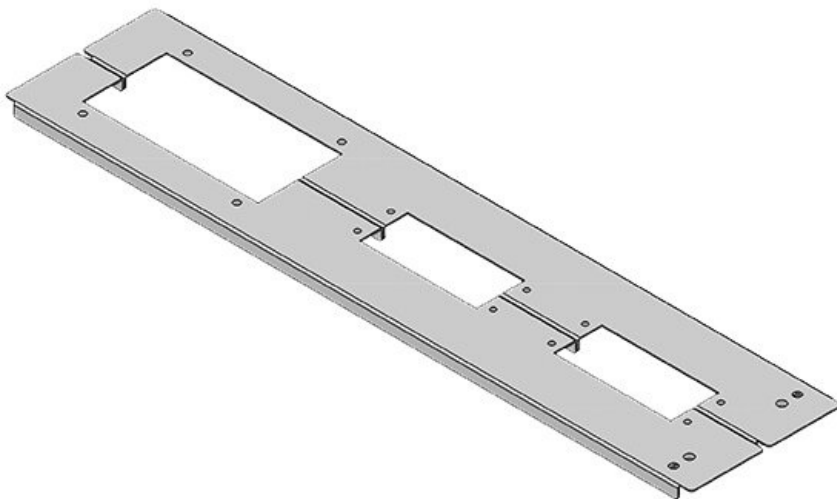

KDR2-TS8-800-42945

Artikelnummer	42945	Gesamtlänge	658 mm
EAN	4251269309	Bodenblech	
	427	Für	800 mm
Verpackungseinheit	1	Schrankbreite	
Höhe	12 mm	Lichtes Maß	635 mm
Passend für Gehäuse	Rittal TS 8	Bodenöffnung	
Länge	658 mm	Passend für	2 x KEL 24, 1
Breite	148,5 mm	Kabeleinführung	x KEL-JUMBO
		gen:	2