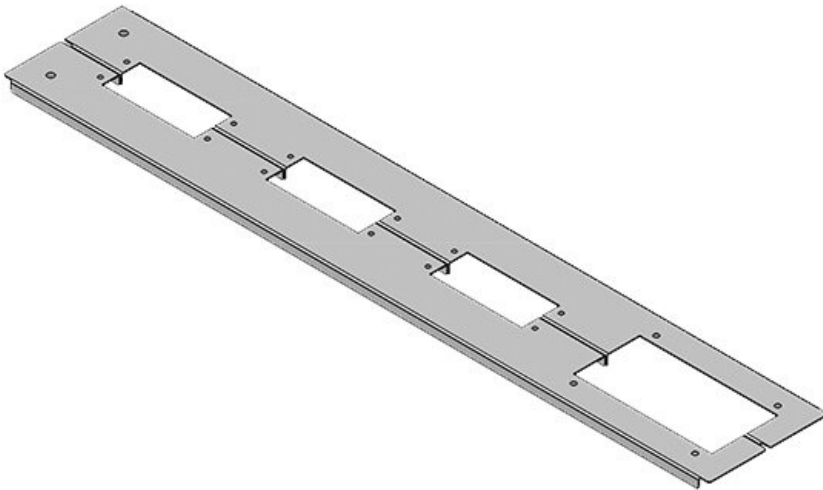

KDR2-TS8-1000-42952

Artikelnummer	42952	Gesamtlänge	858 mm
EAN	4251269309	Bodenblech	
	434	Für	1.000 mm
Verpackungseinheit	1	Schrankbreite	
Höhe	12 mm	Lichtes Maß	835 mm
Passend für Gehäuse	Rittal TS 8	der	
Länge	858 mm	Bodenöffnung	
Breite	148,5 mm	Mittelstrebe	nein
		Passend für	3 × KEL 24, 1
		Kabeleinführung:	KEL-JUMBO
			2