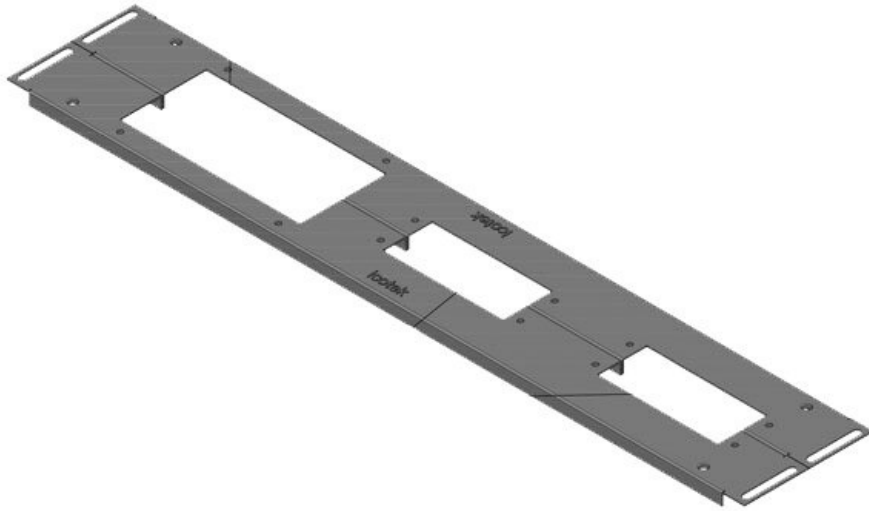

KDR2-VX25-600-44402

Artikelnummer	<b>44402</b>	Gesamtlänge	<b>488 mm</b>
EAN	<b>4251269320</b>	Bodenblech	
	<b>286</b>	Für	<b>600 mm</b>
Verpackungseinheit	<b>1</b>	Schrankbreite	
Höhe	<b>12 mm</b>	Lichtes Maß	<b>452 mm</b>
Passend für Gehäuse	<b>Rittal VX25</b>	der	
Länge	<b>488 mm</b>	Bodenöffnung	
Breite	<b>120 mm</b>	Passend für	<b>1 x KEL 24, 1</b>
		Kabeleinführung	<b>x KEL-JUMBO</b>
		gen:	<b>2</b>

**KDR2-VX25-800-44403**

Artikelnummer	<b>44403</b>	Gesamtlänge	<b>688 mm</b>
EAN	<b>4251269320</b>	Bodenblech	
	<b>293</b>	Für	<b>800 mm</b>
Verpackungseinheit	<b>1</b>	Schrankbreite	
Höhe	<b>12 mm</b>	Lichtes Maß der	<b>652 mm</b>
Passend für Gehäuse	<b>Rittal VX25</b>	Bodenöffnung	
Länge	<b>688 mm</b>	Passend für	<b>4 x KEL 24</b>
Breite	<b>100 mm</b>	Kabeleinführung:	

**KDR2-VX25-800-44404**

Artikelnummer	<b>44404</b>	Gesamtlänge	<b>688 mm</b>
EAN	<b>4251269320</b>	Bodenblech	
	<b>309</b>	Für	<b>800 mm</b>
Verpackungseinheit	<b>1</b>	Schrankbreite	
Höhe	<b>12 mm</b>	Lichtes Maß der	<b>652 mm</b>
Passend für Gehäuse	<b>Rittal VX25</b>	Bodenöffnung	
Länge	<b>688 mm</b>	Passend für	<b>3 x KEL 24, 1 x KEL-JUMBO</b>
Breite	<b>120 mm</b>	Kabeleinführung:	<b>1</b>

KDR2-VX25-800-44405

Artikelnummer	<b>44405</b>	Gesamtlänge	<b>688 mm</b>
EAN	<b>4251269320</b>	Bodenblech	
	<b>316</b>	Für	<b>800 mm</b>
Verpackungseinheit	<b>1</b>	Schrankbreite	
Höhe	<b>12 mm</b>	Lichtes Maß	<b>652 mm</b>
Passend für Gehäuse	<b>Rittal VX25</b>	der	
Länge	<b>688 mm</b>	Bodenöffnung	
Breite	<b>120 mm</b>	Passend für	<b>2 x KEL 24, 1</b>
		Kabeleinführung	<b>x KEL-JUMBO</b>
		gen:	<b>2</b>