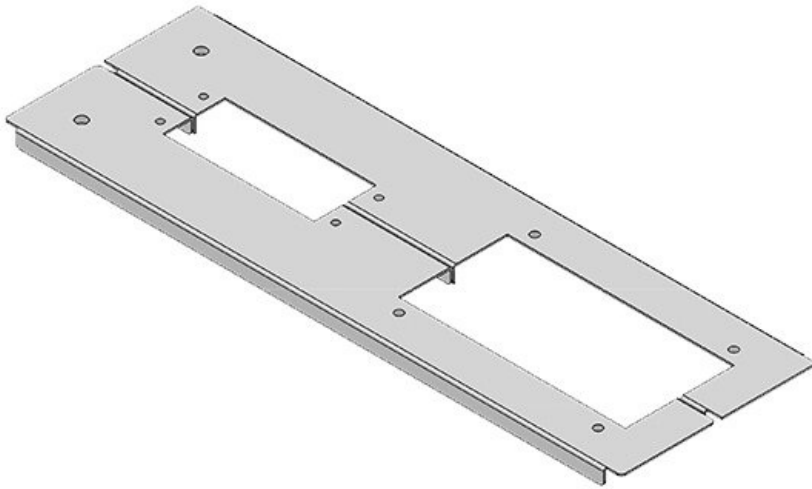

KDR2-TS8-600-42941

Artikelnummer	42941	Gesamtlänge	458 mm
EAN	4251269309	Bodenblech	
	403	Für	600 mm
Verpackungseinheit	1	Schrankbreite	
Höhe	12 mm	Lichtes Maß	435 mm
Passend für Gehäuse	Rittal TS 8	der	
Länge	458 mm	Bodenöffnung	
Breite	148,5 mm	Passend für	1 x KEL 24, 1
		Kabeleinführung	x KEL-JUMBO
		gen:	2

KDR2-TS8-600-42953