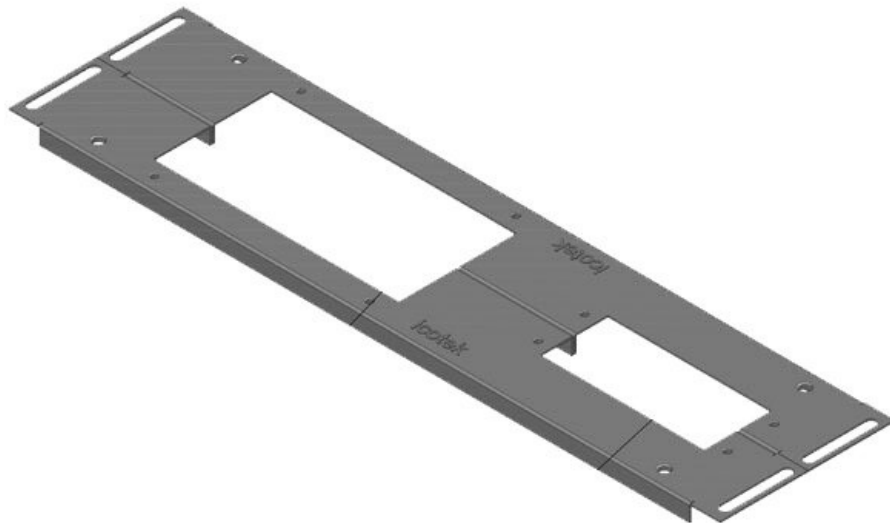

# KDR 2 Schaltschrank-Bodenblech, geteilt

für Schaltschränke Rittal VX25 und Rittal TS 8 / IP54

Die 2-teiligen Bodenbleche KDR 2 sind bereits mit Ausschnitten für die Kabeleinführungssysteme [KEL 24](#) bzw. [KEL-JUMBO](#) versehen.

## Produktvarianten & Größen

KDR2-VX25-600-44400

Artikelnummer	<b>44400</b>	Gesamtlänge	<b>488 mm</b>
EAN	<b>4251269320</b>	Bodenblech	
	<b>262</b>	Für	<b>600 mm</b>
Verpackungseinheit	<b>1</b>	Schrankbreite	
Höhe	<b>12 mm</b>	Lichtes Maß	<b>452 mm</b>
Passend für Gehäuse	<b>Rittal VX25</b>	der	
Länge	<b>488 mm</b>	Bodenöffnung	
Breite	<b>100 mm</b>	Passend für	<b>3 x KEL 24</b>
		Kabeleinführung:	

KDR2-VX25-600-44401

Artikelnummer	<b>44401</b>	Gesamtlänge	<b>488 mm</b>
EAN	<b>4251269320</b>	Bodenblech	
	<b>279</b>	Für	<b>600 mm</b>
Verpackungseinheit	<b>1</b>	Schrankbreite	
Höhe	<b>12 mm</b>	Lichtes Maß	<b>452 mm</b>
Passend für Gehäuse	<b>Rittal VX25</b>	der	
Länge	<b>488 mm</b>	Bodenöffnung	
Breite	<b>120 mm</b>	Passend für	<b>2 x KEL 24, 1</b>
		Kabeleinführung	<b>x KEL-JUMBO</b>
		gen:	<b>1</b>

KDR2-VX25-600-44402

Artikelnummer	<b>44402</b>	Gesamtlänge	<b>488 mm</b>
EAN	<b>4251269320</b>	Bodenblech	
	<b>286</b>	Für	<b>600 mm</b>
Verpackungseinheit	<b>1</b>	Schrankbreite	
Höhe	<b>12 mm</b>	Lichtes Maß	<b>452 mm</b>
Passend für Gehäuse	<b>Rittal VX25</b>	der	
Länge	<b>488 mm</b>	Bodenöffnung	
Breite	<b>120 mm</b>	Passend für	<b>1 x KEL 24, 1</b>
		Kabeleinführung	<b>x KEL-JUMBO</b>
		gen:	<b>2</b>