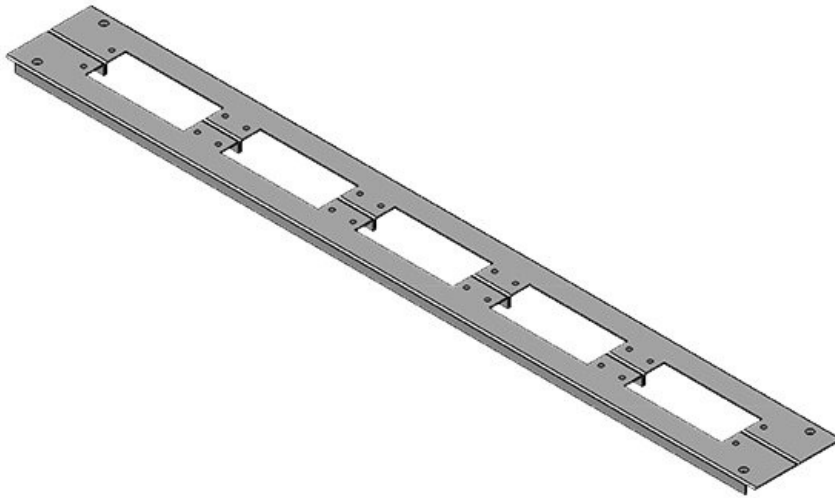

Artikelnummer	42923	Gesamtlänge	858 mm
EAN	4251269309	Bodenblech	
	380	Für	1.000 mm
Verpackungseinheit	1	Schrankbreite	
Höhe	12 mm	Lichtes Maß	835 mm
Passend für Gehäuse	Rittal TS 8	der	
Länge	858 mm	Bodenöffnung	
Breite	100 mm	Mittelstrebe	nein
		Passend für	5 x KEL 24
		Kabeleinführung	
		gen: