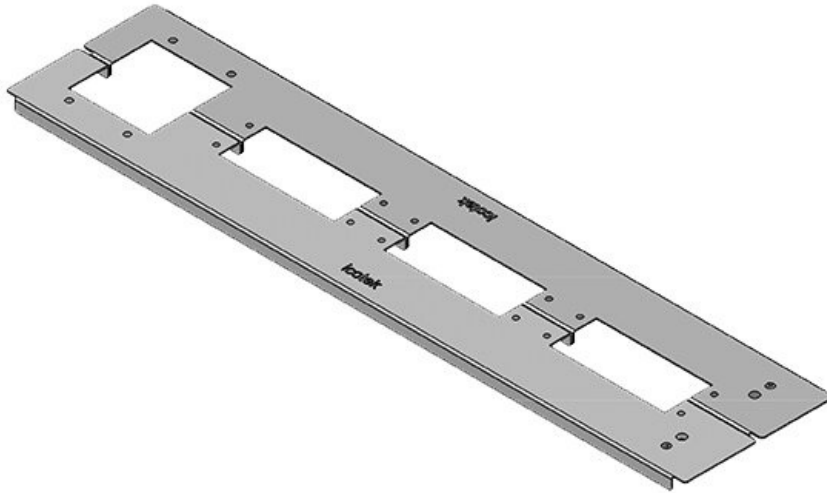

KDR2-TS8-800-42954

Artikelnummer	42954	Gesamtlänge	658 mm
EAN	4251269309	Bodenblech	
	458	Für	800 mm
Verpackungseinheit	1	Schrankbreite	
Höhe	12 mm	Lichtes Maß	635 mm
Passend für Gehäuse	Rittal TS 8	der	
Länge	658 mm	Bodenöffnung	
Breite	148,5 mm	Passend für	3 x KEL 24, 1
		Kabeleinführung	x KEL-JUMBO
		gen:	1

KDR2-TS8-1000-42923