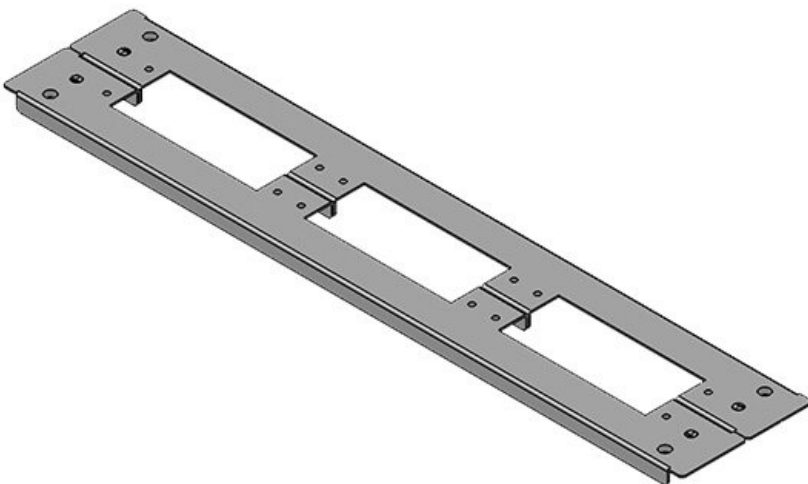

KDR2-TS8-1200-42920

Artikelnummer	42920	Gesamtlänge	518 mm
EAN	4251269309	Bodenblech	
	366	Für	1.200 mm
Verpackungseinheit	1	Schrankbreite	
Höhe	12 mm	Lichtes Maß	495 mm
Passend für Gehäuse	Rittal TS 8	der	
Länge	518 mm	Bodenöffnung	
Breite	100 mm	Passend für	3 × KEL 24
		Kabeleinführung: