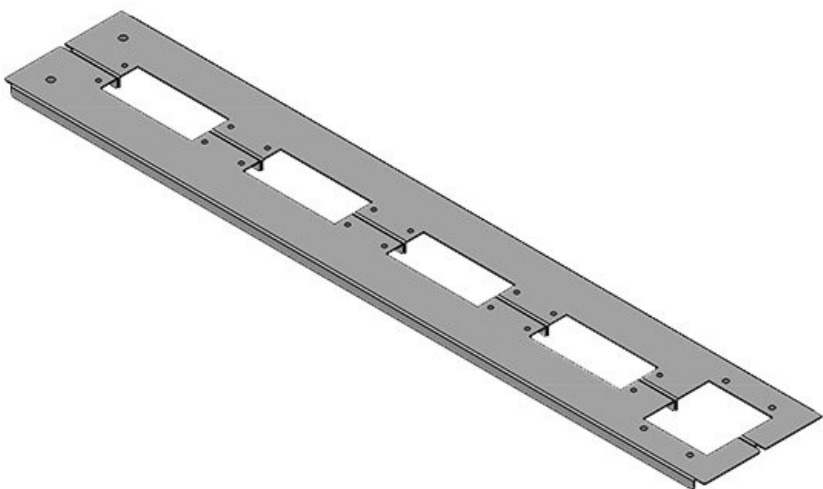

KDR2-TS8-1000-42955

Artikelnummer	42955	Gesamtlänge	858 mm
EAN	4251269309	Bodenblech	
	465	Für	1.000 mm
Verpackungseinheit	1	Schrankbreite	
Höhe	12 mm	Lichtes Maß	835 mm
Passend für Gehäuse	Rittal TS 8	der	
Länge	858 mm	Bodenöffnung	
Breite	148,5 mm	Mittelstrebe	nein
		Passend für	4 × KEL 24, 1
		Kabeleinführung:	KEL-JUMBO
			1