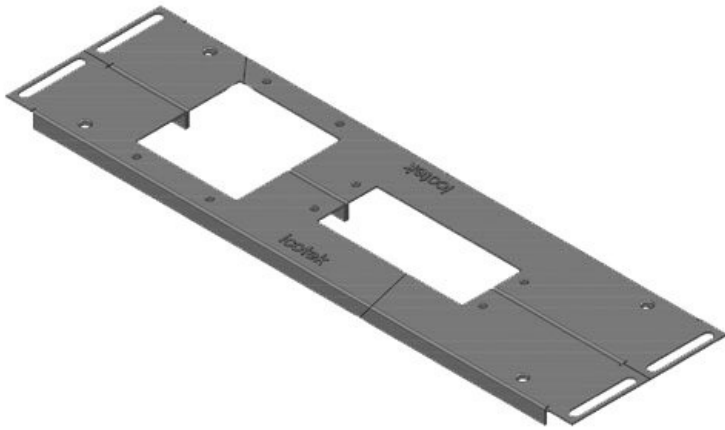

KDR2-VX25-1000-44407

Artikelnummer	44407	Gesamtlänge	438 mm
EAN	4251269320	Bodenblech	
	330	Für	1.000 mm
Verpackungseinheit	1	Schrankbreite	
Höhe	12 mm	Lichtes Maß	402 mm
Passend für Gehäuse	Rittal VX25	der	
Länge	438 mm	Bodenöffnung	
Breite	120 mm	Mittelstrebe	ja
		Passend für	1 × KEL 24, 1
		Kabeleinführung:	1 × KEL-JUMBO
			1