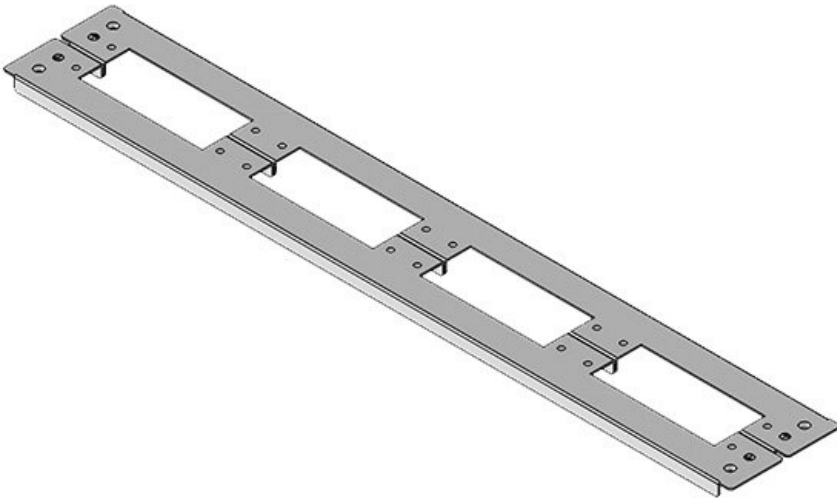

KDR2-TS8-800-42922

Artikelnummer	42922	Gesamtlänge	658 mm
EAN	4251269309	Bodenblech	
	373	Für	800 mm
Verpackungseinheit	1	Schrankbreite	
Höhe	12 mm	Lichtes Maß	635 mm
Passend für Gehäuse	Rittal TS 8	Bodenöffnung	
Länge	658 mm	Passend für	4 x KEL 24
Breite	100 mm	Kabeleinführung	
		gen: