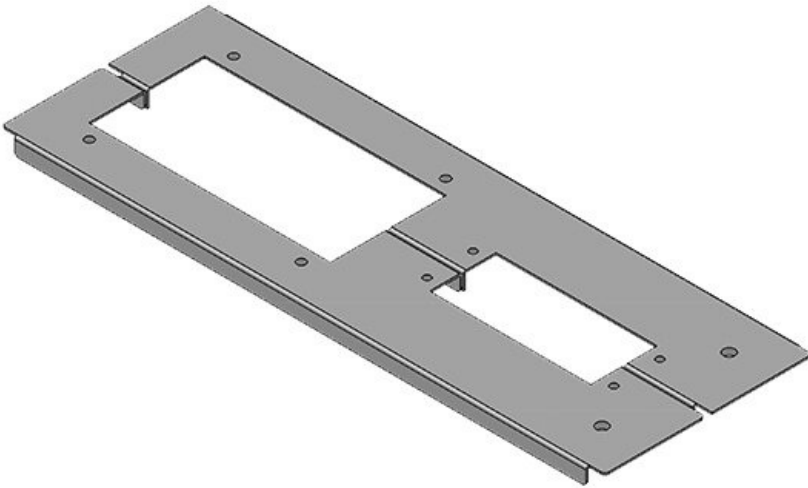

KDR2-TS8-1000-42959

Artikelnummer	42959	Gesamtlänge	420 mm
EAN	4251269309	Bodenblech	
	502	Für	1.000 mm
Verpackungseinheit	1	Schrankbreite	
Höhe	12 mm	Lichtes Maß	398 mm
Passend für Gehäuse	Rittal TS 8	der	
Länge	420 mm	Bodenöffnung	
Breite	148,5 mm	Mittelstrebe	ja
		Passend für	1 × KEL 24, 1
		Kabeleinführung:	× KEL-JUMBO
			2